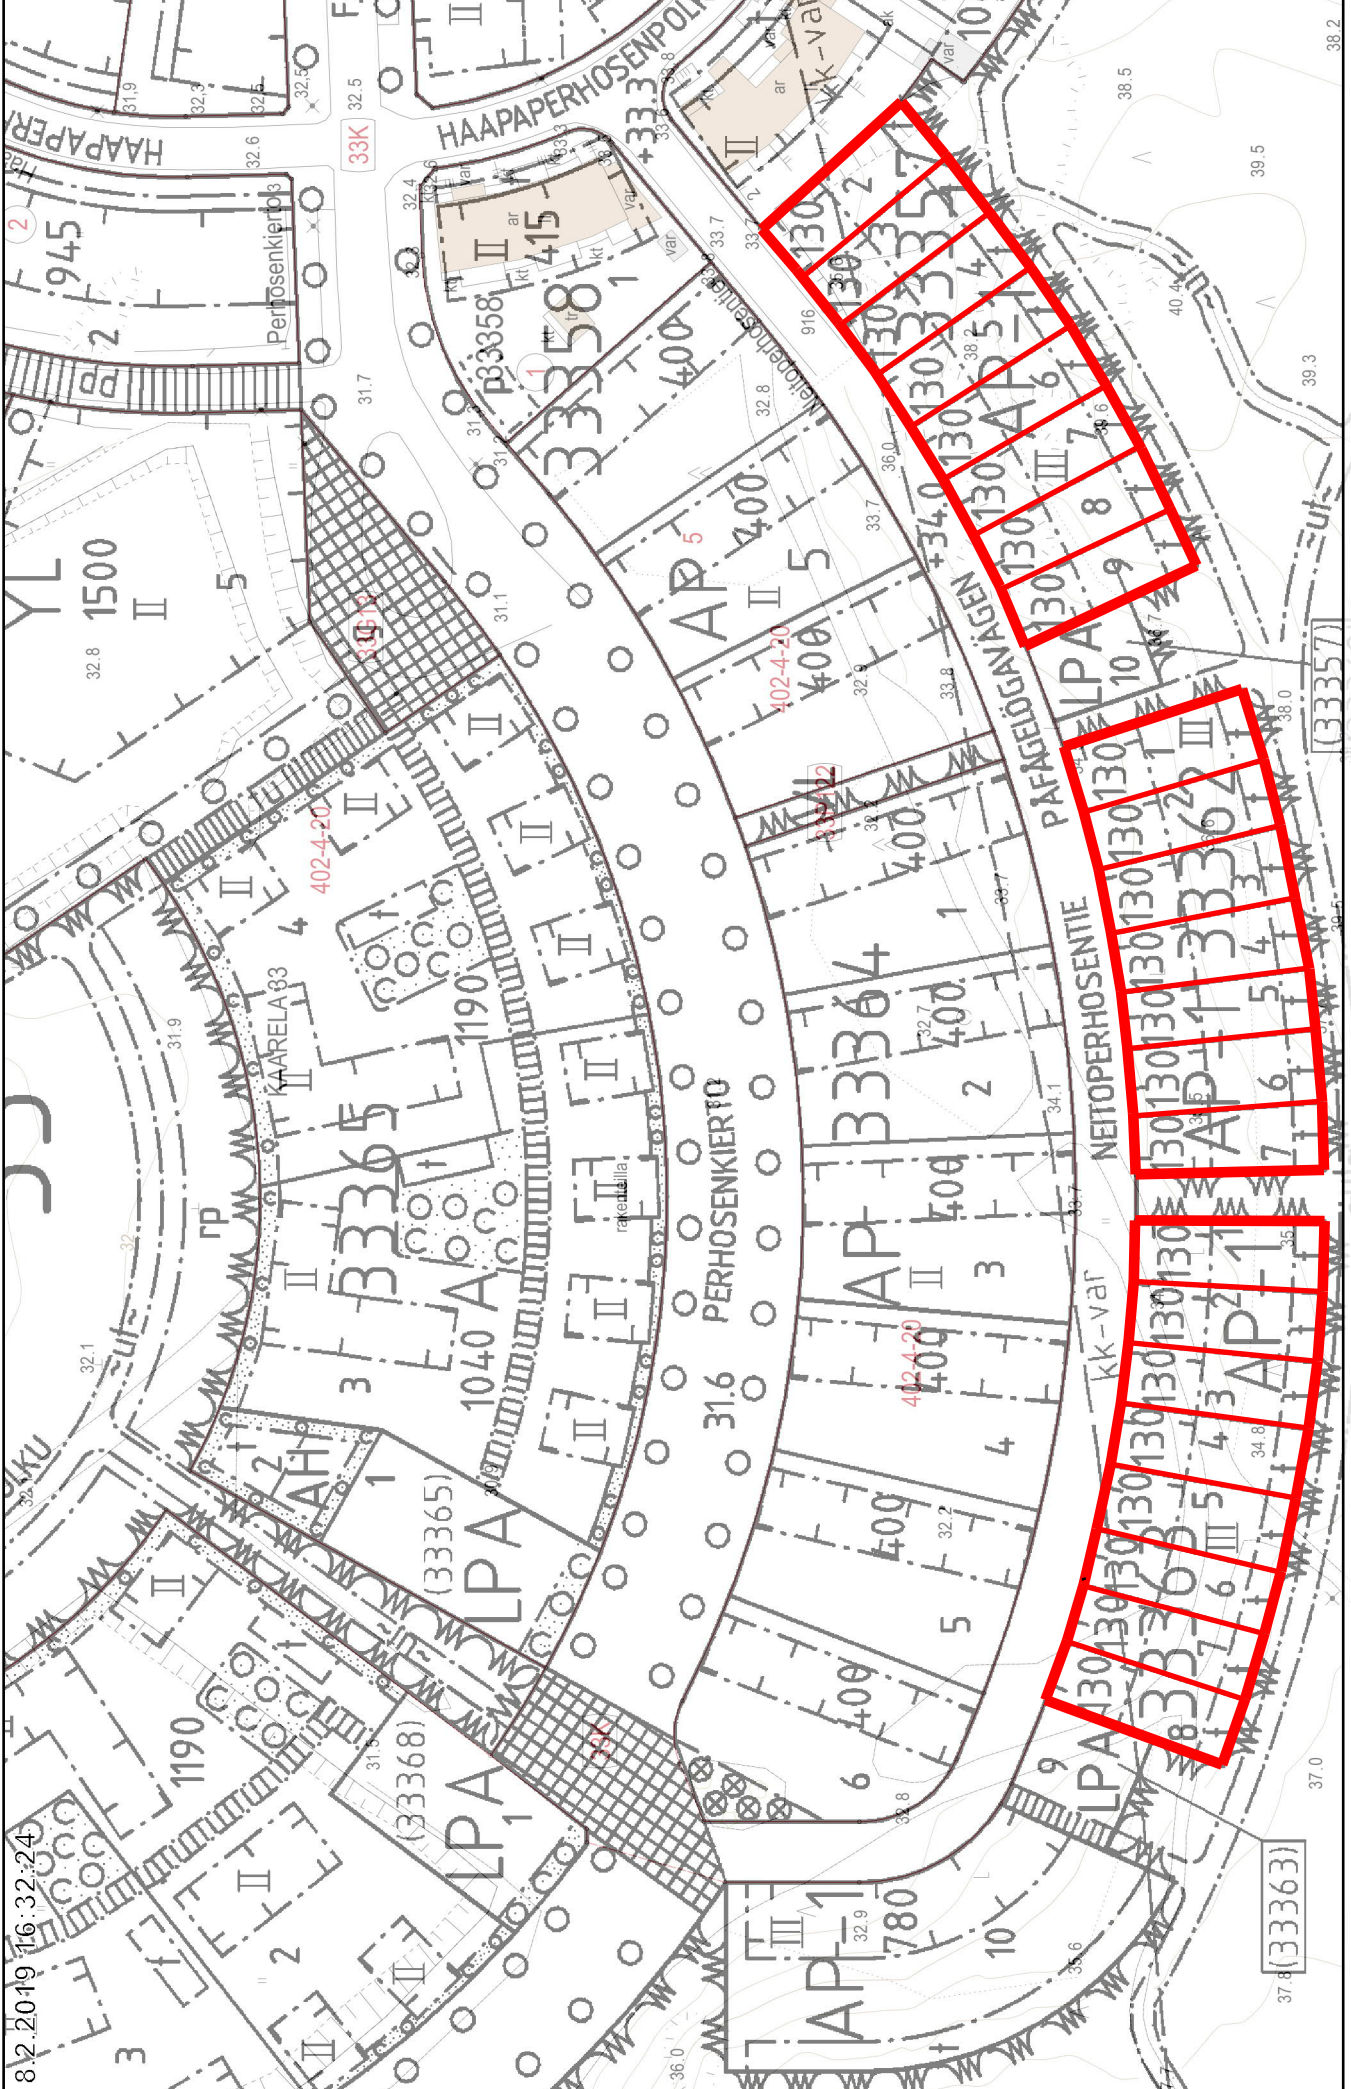

8.2.2019 16:32:24

50 m

1:1 000

Kantakartta, Ajantasa-asemakaava (maanpäällinen, värillinen) ©Helsingin kaupunki

Kaarela, Honkasuo, tontit 33357/2-9, 33362/1-7 ja 33363/1-8